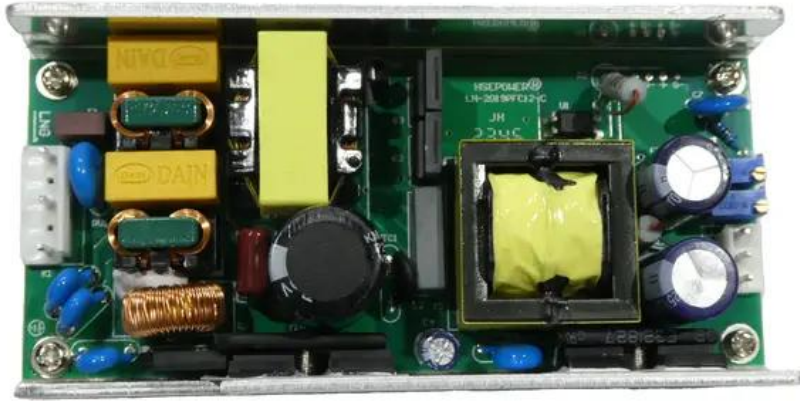

---

**Pcb (power supply) 21VDC/3,5A AKKU Multiflood IP 8x10W (CCD-U2100350)** Art.n.: E6511558

GTIN: 4026397731231

---

**Prezzo di listino: 77.75 €**

incl. 19% IVA

**Features :**

---

**Dati tecnici :**

---

Peso: 0,27 kg

---

**Contenuto della confezione:**

---

**Logistica**

---

EAN / GTIN: 4026397731231

Peso : 0,28 kg

Lunghezza : 0.13 m

Larghezza : 0.06 m

Altezza : 0.04 m