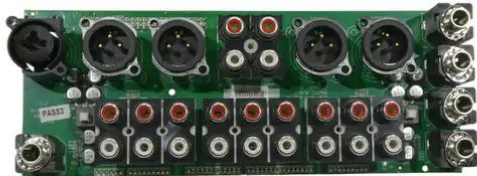

## Pcb (Input/Output) TRM-222 (9E16-G015-6901-02 (RVE02))

Art.n.: E6511571  
GTIN: 4026397737752

---

## Pcb (Input/Output) TRM-222 (9E16-G015-6901-02 (RVE02))

Art.n.: E6511571  
GTIN: 4026397737752

**Features :**

---