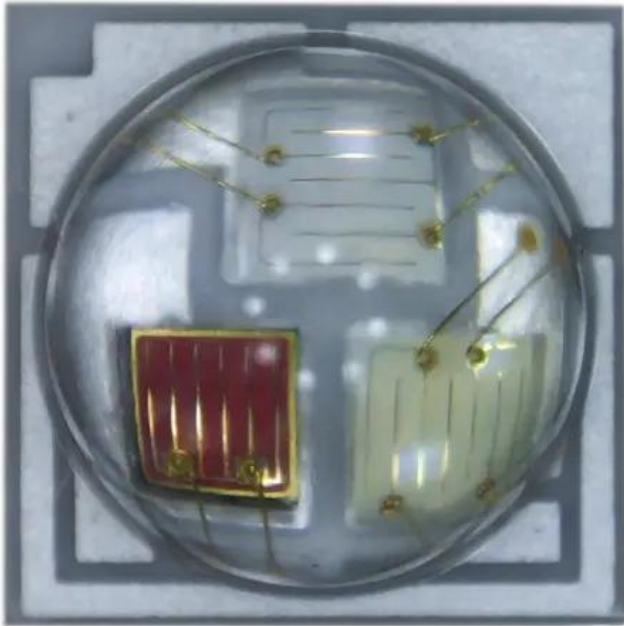

LED 3535 RGB 3W LED PIX-40 RGB**Art.n.: E6511657**GTIN: 4026397735857

Features :

Dati tecnici :

Peso: 0,01 kg

Contenuto della confezione:

Logistica

EAN / GTIN: 4026397735857

Peso : 0,00 kg

Lunghezza : 0.01 m

Larghezza : 0.01 m

Altezza : 0.01 m