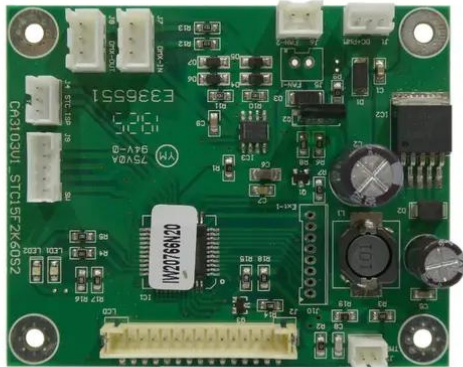

## Pcb (Control) DarkFX Wash 2000

Art.n.: E6511690  
GTIN: 4026397731330

---

## Pcb (Control) DarkFX Wash 2000

Art.n.: E6511690  
GTIN: 4026397731330

**Features :**

---