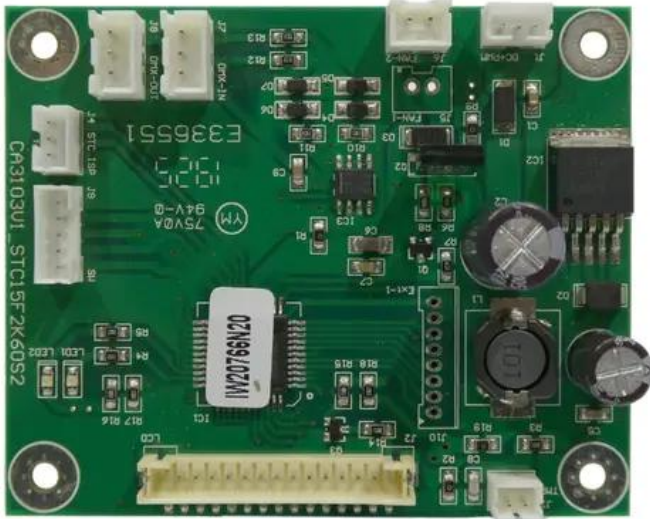

Pcb (Control) DarkFX Wash 2000

Art.n.: E6511690

GTIN: 4026397731330

Features :

Dati tecnici :

Peso: 0,03 kg

Contenuto della confezione:

Logistica

EAN / GTIN: 4026397731330

Peso : 0,03 kg

Lunghezza : 0.08 m

Larghezza : 0.07 m

Altezza : 0.02 m