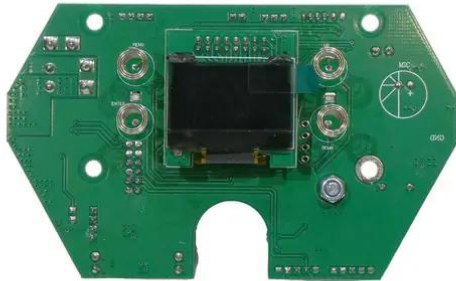

Pcb (Display/Control) AKKU IP TL-3 QCL Trusslight CRMX

Art.n.: E6511855
GTIN: 4026397735918

Pcb (Display/Control) AKKU IP TL-3 QCL Trusslight CRMX

Art.n.: E6511855
GTIN: 4026397735918

Features :
