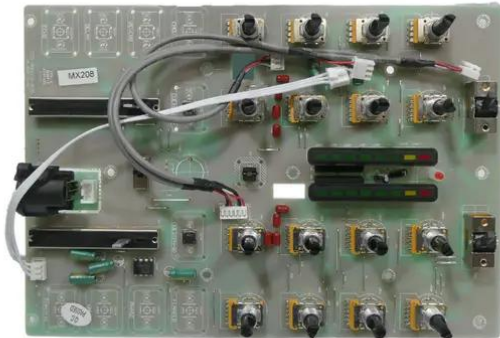

## Pcb (Control) PM-202F

Art.n.: E6511980  
GTIN: 4026397749304

---

## Pcb (Control) PM-202F

Art.n.: E6511980  
GTIN: 4026397749304

**Features :**

---