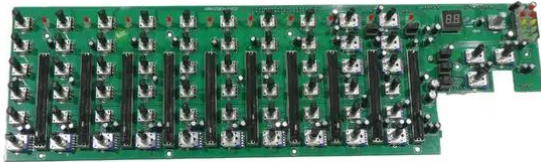

## **Pcb (Control) RM-1422FXA USB Rack-Power-Mixer (SD1545-2.PCB)**

**Art.n.: E6512209**  
GTIN: 4026397744460

---

## **Pcb (Control) RM-1422FXA USB Rack-Power-Mixer (SD1545-2.PCB)**

**Art.n.: E6512209**  
GTIN: 4026397744460

**Features :**

---