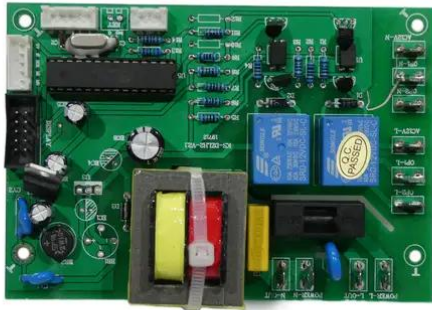

Pcb (Control) Confetti Double Shot DMX (KS-DZLH2-V2.1)

Art.n.: E6512411
GTIN: 4026397757835

Pcb (Control) Confetti Double Shot DMX (KS-DZLH2-V2.1)

Art.n.: E6512411
GTIN: 4026397757835

Features :
