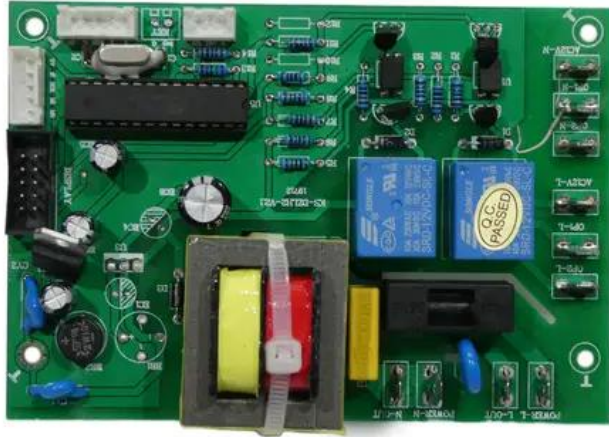

Pcb (Control) Confetti Double Shot DMX (KS-DZLH2-V2.1)

Art.n.: E6512411
GTIN: 4026397757835

Features :

Dati tecnici :

Peso: 0,19 kg

Contenuto della confezione:

Logistica

EAN / GTIN: 4026397757835

Peso : 0,20 kg

Lunghezza : 0.12 m

Larghezza : 0.09 m

Altezza : 0.04 m