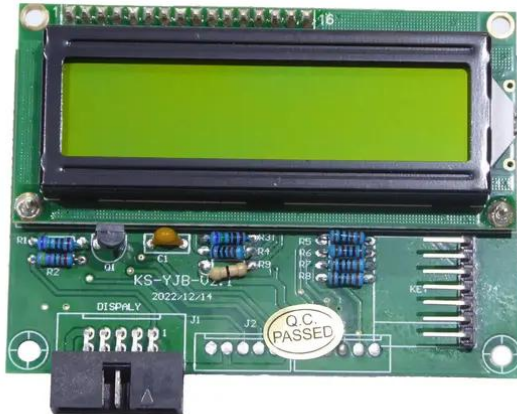

Pcb (Display) Confetti Double Shot DMX

Art.n.: E6512413
GTIN: 4026397757828

Pcb (Display) Confetti Double Shot DMX

Art.n.: E6512413
GTIN: 4026397757828

Features :
