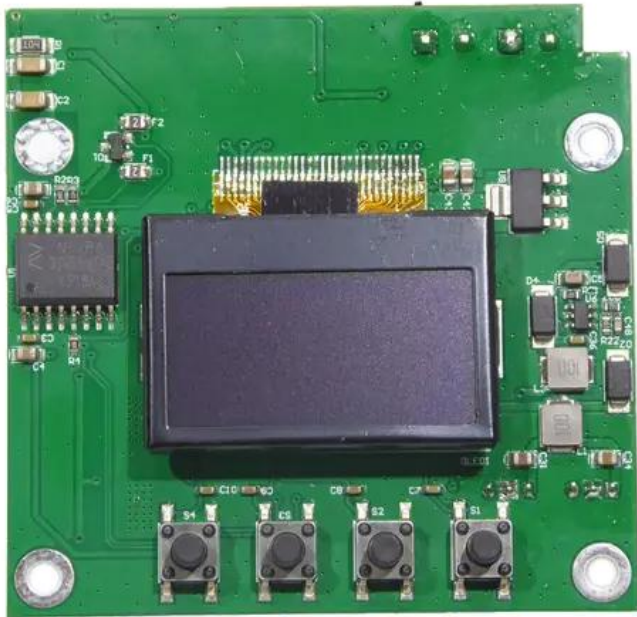

## Pcb (Display) LED EVO-120 QCL (DISP072B-A)

Art.n.: E6512516

GTIN: 4026397752915

---

**Prezzo di listino: 98.96 €**

incl. 19% IVA

---