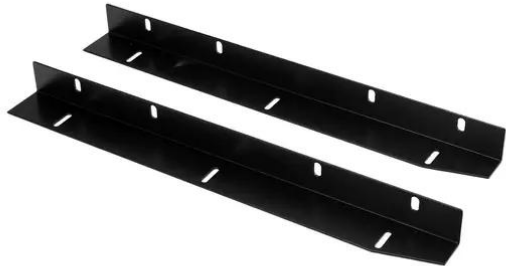

Rack Bracket for LMC-2022FX (2x) black

Art.n.: E6519385
GTIN: 4026397684421

Rack Bracket for LMC-2022FX (2x) black

Art.n.: E6519385
GTIN: 4026397684421

Features :
