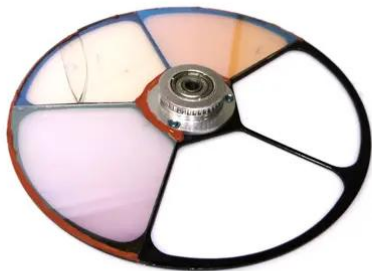

## Effect wheel LED SL-600 Ø= 136mm (3+2 Dichros)

Art.n.: E6519513  
GTIN: 4026397664232

**Prezzo di listino: 66.26 €**  
incl. 19% IVA

---

## Effect wheel LED SL-600 Ø= 136mm (3+2 Dichros)

Art.n.: E6519513  
GTIN: 4026397664232

**Features :**

---