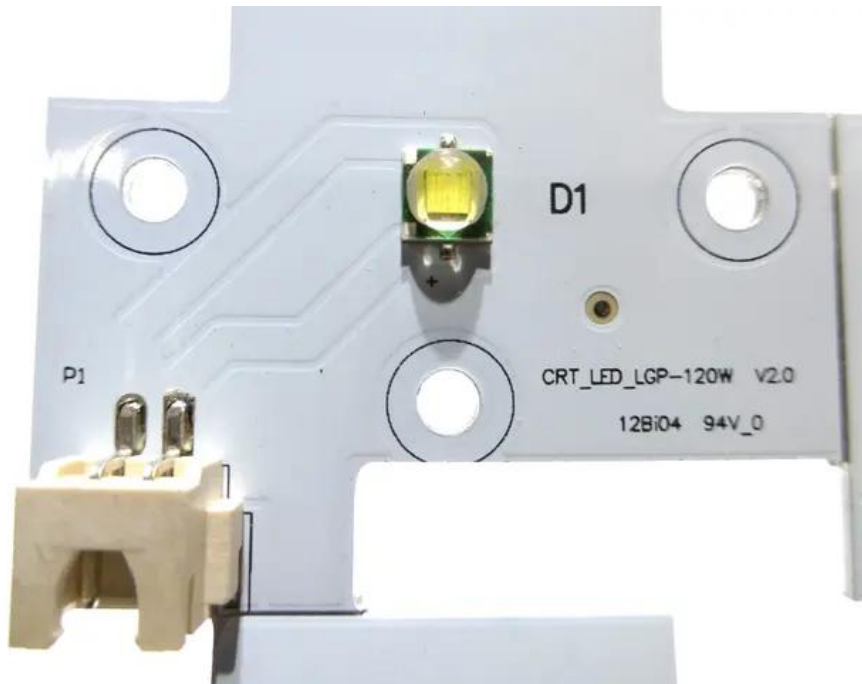

Pcb (LED) LED IP LP-7 Logo-Projektor (CRT_LED_LGP-120W)

Art.n.: E6519701

GTIN: 4026397696400

Features :

Dati tecnici :

Peso: 0,01 kg

Contenuto della confezione:

Logistica

EAN / GTIN: 4026397696400

Peso : 0,01 kg

Lunghezza : 0.04 m

Larghezza : 0.04 m

Altezza : 0.01 m