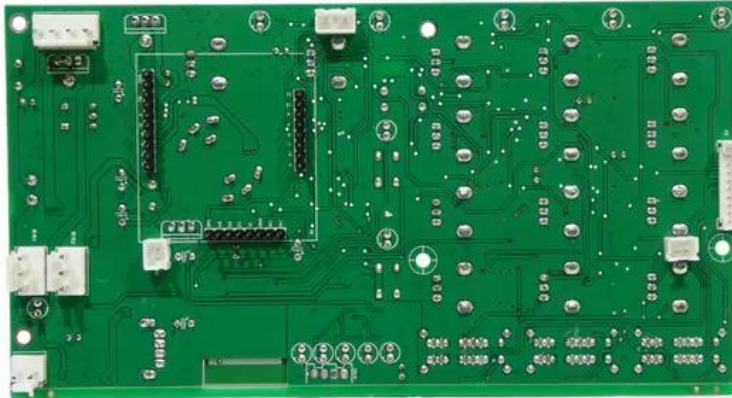

Pcb (Control/BT) PORTY-8A

Art.n.: E6519706

GTIN: 4026397696493

Prezzo di listino: 105.03 €

incl. 19% IVA

Features :

Dati tecnici :

Peso: 0,17 kg

Contenuto della confezione:

Logistica

EAN / GTIN: 4026397696493

Peso : 0,17 kg

Lunghezza : 0.18 m

Larghezza : 0.10 m

Altezza : 0.04 m