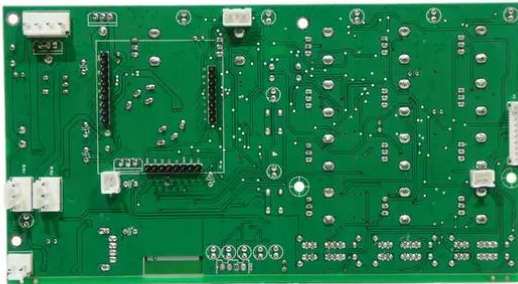

Pcb (Control/BT) PORTY-8A

Art.n.: E6519706
GTIN: 4026397696493

Pcb (Control/BT) PORTY-8A

Art.n.: E6519706
GTIN: 4026397696493

Features :
