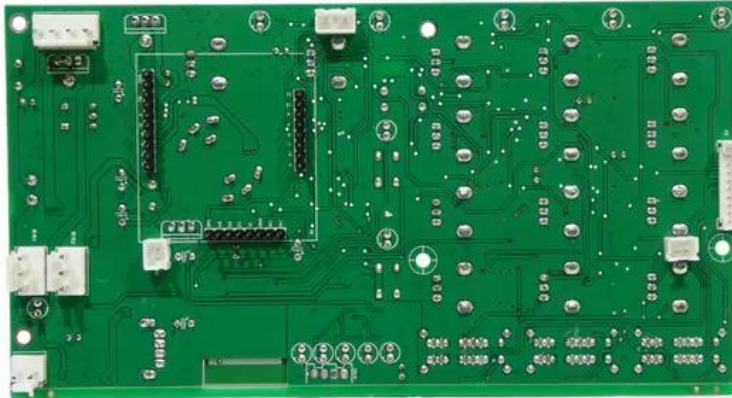

Pcb (Control/BT) PORTY-8A

Art.n.: E6519706

GTIN: 4026397696493

Features :

Dati tecnici :

Peso: 0,17 kg

Contenuto della confezione:

Logistica

EAN / GTIN: 4026397696493

Peso : 0,17 kg

Lunghezza : 0.18 m

Larghezza : 0.10 m

Altezza : 0.04 m