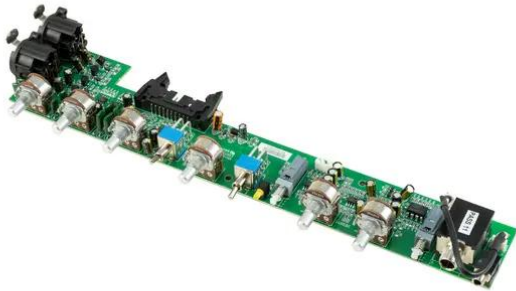

## **Pcb (Mic) TRM-422 (9E16-3602-6401-00 REV.D)**

**Art.n.: E6519773**  
GTIN: 4026397700008

---

## **Pcb (Mic) TRM-422 (9E16-3602-6401-00 REV.D)**

**Art.n.: E6519773**  
GTIN: 4026397700008

**Features :**

---