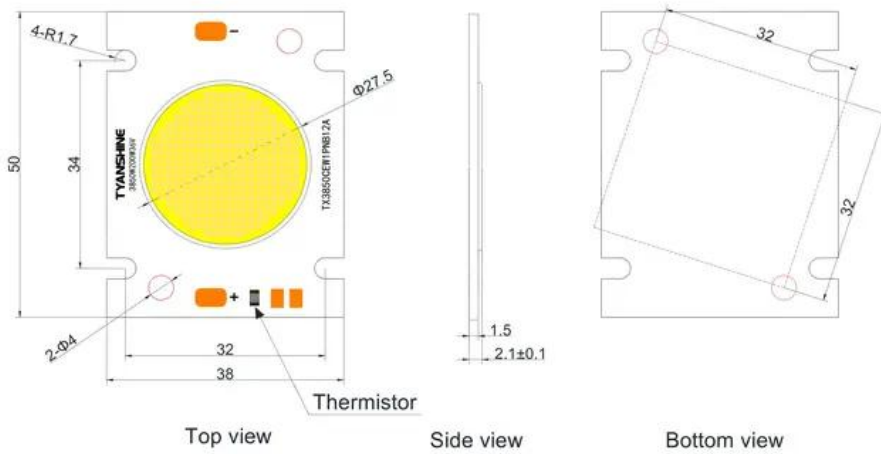

LED COB 250W 3200K LED PFE-200 3000K Profile Spot (TX-3850S200C28F12+03H05)

4026397706833
GTIN: 4026397706833

Features :

Dati tecnici :

Peso: 0,04 kg

Contenuto della confezione:

Logistica

EAN / GTIN: 4026397706833

Peso : 0,04 kg

Lunghezza : 0.05 m

Larghezza : 0.04 m

Altezza : 0.00 m