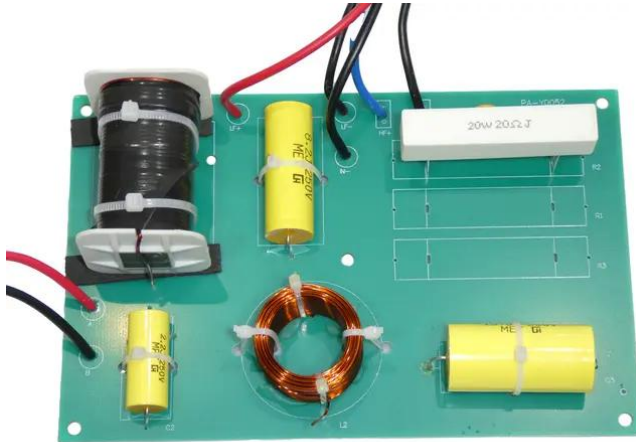

crossover ODX-215TM

Art.n.: E6519917
GTIN: 4026397707632

crossover ODX-215TM

Art.n.: E6519917
GTIN: 4026397707632

Features :
