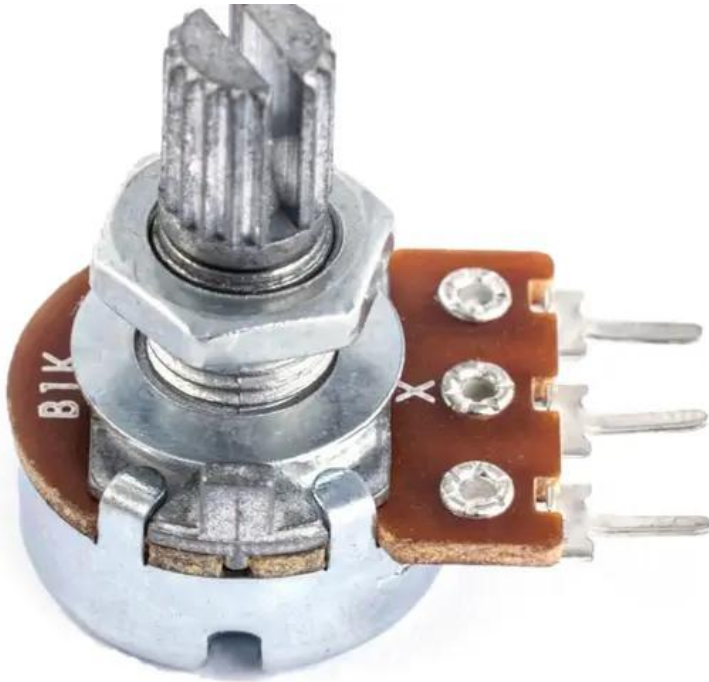

Poti B102 1KOhm 3-Pin LED PLL-360

Art.n.: E6519919

GTIN: 4026397707656

Prezzo di listino: 2.96 €

incl. 19% IVA

Features :

Dati tecnici :

Peso: 0,01 kg

Contenuto della confezione:

Logistica

EAN / GTIN: 4026397707656

Peso : 0,01 kg

Lunghezza : 0.03 m

Larghezza : 0.03 m

Altezza : 0.01 m