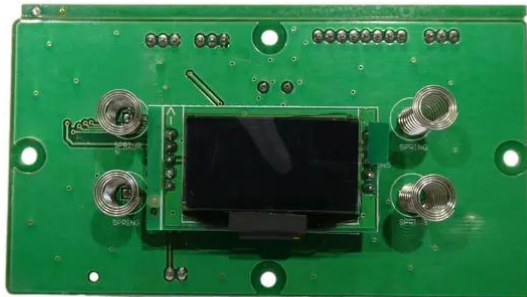

Pcb (Display) AKKU IP UP-4 Entry QCL Spot QuickDMX (P4-073 V1.2)

Art.n.: E6519949
GTIN: 4026397709926

Pcb (Display) AKKU IP UP-4 Entry QCL Spot QuickDMX (P4-073 V1.2)

Art.n.: E6519949
GTIN: 4026397709926