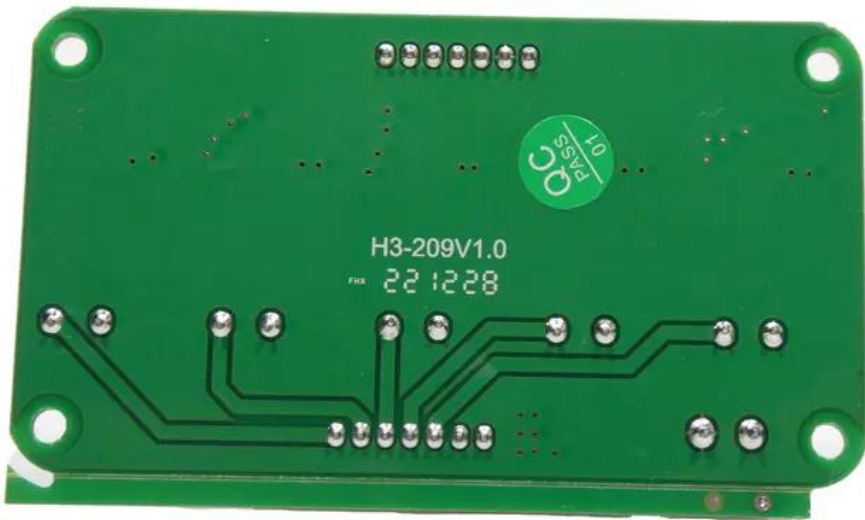

Pcb (driver) LED D-2000 (H3-209 V1.0)

Art.n.: E6519987

GTIN: 4026397712094

Features :

Dati tecnici :

Peso: 0,04 kg

Contenuto della confezione:

Logistica

EAN / GTIN: 4026397712094

Peso : 0,04 kg

Lunghezza : 0.09 m

Larghezza : 0.05 m

Altezza : 0.02 m