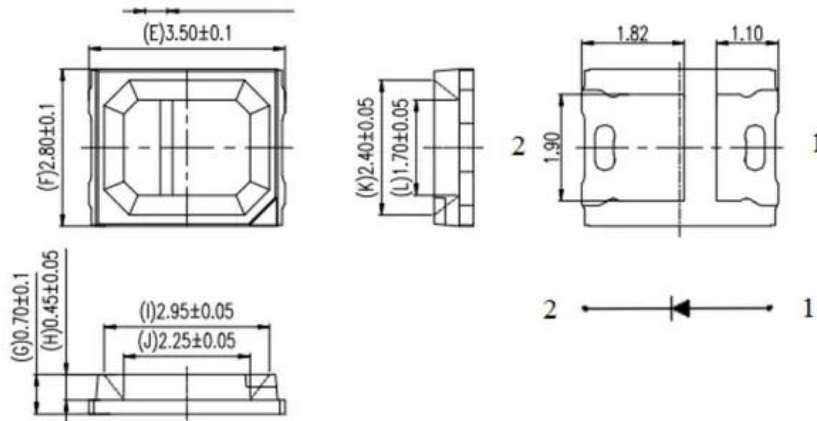

LED HCL 0,2W RGBALC LED PLL-2000 HCL Panel (2835RGBALC)

Art.n.: E6520105

GTIN: 4026397718270

Prezzo di listino: 2.36 €

incl. 19% IVA

Features :

Logistica

EAN / GTIN: 4026397718270

Dati tecnici :

Contenuto della confezione:
