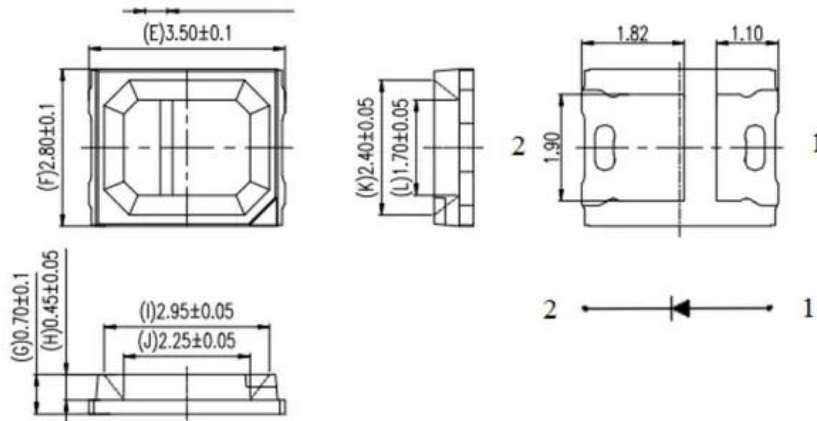

LED HCL 0,2W RGBALC LED PLL-2000 HCL Panel (2835RGBALC)

Art.n.: E6520105

GTIN: 4026397718270

Features :

Logistica

EAN / GTIN: 4026397718270

Dati tecnici :

Contenuto della confezione:
