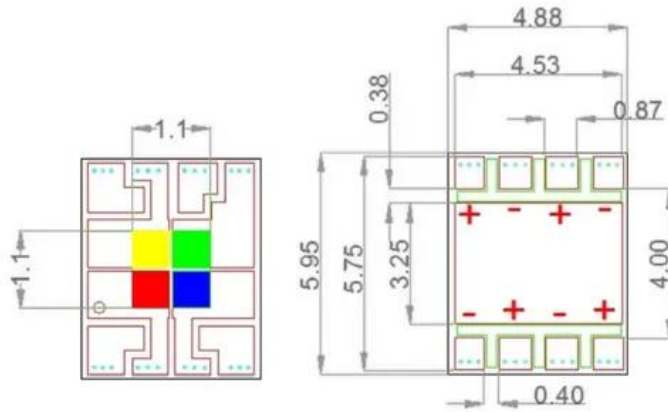

LED COB 40W RGBW LED IP PAR 12x40 QCL Zoom (OSR-40RGBW)

Art.n.: E6520111
GTIN: 4026397719338

Features :

Logistica

EAN / GTIN: 4026397719338

Dati tecnici :

Contenuto della confezione:
